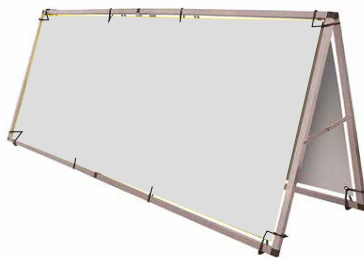

www.poolprint.it

• BANNER PVC CON ANELLI

• ROLL-UP

Leggeri maneggevoli riavvolgibili, riempiono spazi vuoti come corridoi, stanze, sale stampe o corner pubblicitari con colori, brand e messaggi personalizzati.

• BACKDROP PER INTERVISTE

Pannelli in Forex® o Direx® di vari spessori e misure, per evidenziare i brand in sala stampa o nei corridoi di passaggio, possono essere rigidi appesi ai muri o riavvolgibili sorretti da strutture leggere e smontabili.

• PANNELLI BORDOCAMPO

Cartellonistica da bordocampo, il più evidente strumento di comunicazione durante la manifestazione sportiva. Stampati su supporti rigidi, su teli in pvc microforellati o pieni, a seconda delle esigenze in-door/out-door.

•STRUTTURE WALL ESTENSIBILE

Fondale doppio telescopico estensibile con grafica mono o bi facciale

•BANCO/DESK

Desk curvo con top in legno, ripiano interno, grafica personalizzata.

•PORTAVOLANTINI

Porta depliant ripiegabile con 4 tasche