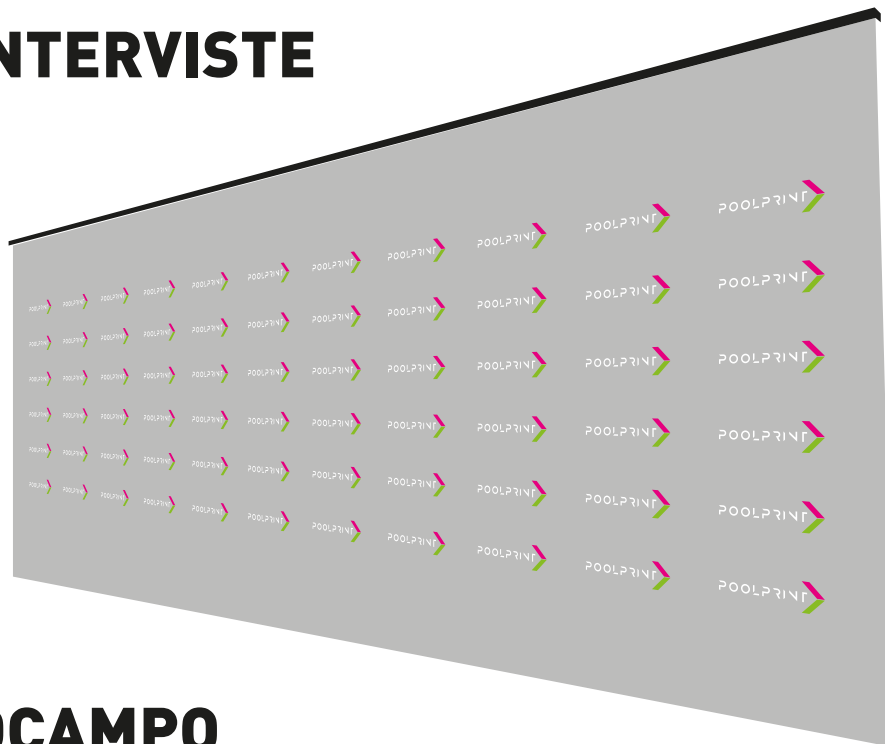

www.poolprint.it

• BANNER PVC CON ANELLI

• ROLL-UP

Leggeri maneggevoli riavvolgibili, riempiono spazi vuoti come corridoi, stanze, sale stampe o corner pubblicitari con colori, brand e messaggi personalizzati.

• BACKDROP PER INTERVISTE

Pannelli in Forex® o Direx® di vari spessori e misure, per evidenziare i brand in sala stampa o nei corridoi di passaggio, possono essere rigidi appesi ai muri o riavvolgibili sorretti da strutture leggere e smontabili.

• PANNELLI BORDOCAMPO

Cartellonistica da bordocampo, il più evidente strumento di comunicazione durante la manifestazione sportiva. Stampati su supporti rigidi, su teli in pvc microforellati o pieni, a seconda delle esigenze in-door/out-door.

•STRUTTURE WALL ESTENSIBILE

Fondale doppio telescopico estensibile con grafica mono o bi facciale

•BANCO/DESK

Desk curvo con top in legno, ripiano interno, grafica personalizzata.

•PORTAVOLANTINI

Porta depliant ripiegabile con 4 tasche