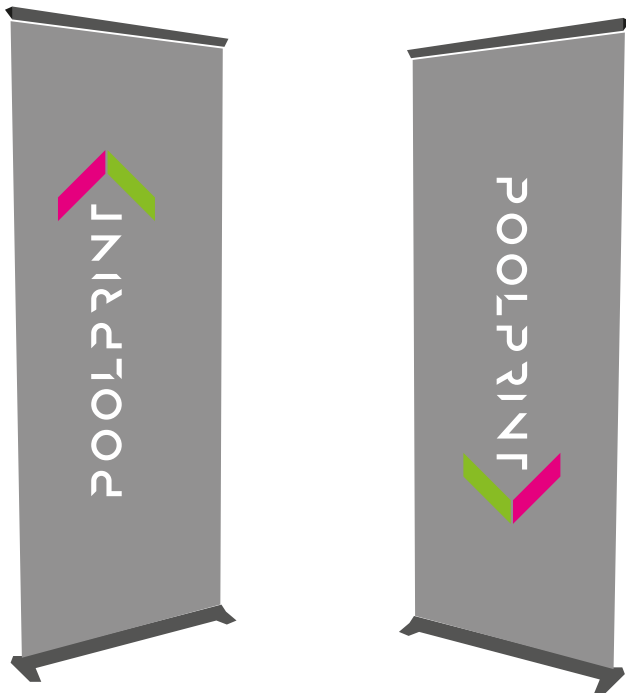

www.poolprint.it

• BANNER PVC CON ANELLI

• ROLL-UP

Leggeri maneggevoli riavvolgibili, riempiono spazi vuoti come corridoi, stanze, sale stampe o corner pubblicitari con colori, brand e messaggi personalizzati.

• BACKDROP PER INTERVISTE

Pannelli in Forex® o Direx® di vari spessori e misure, per evidenziare i brand in sala stampa o nei corridoi di passaggio, possono essere rigidi appesi ai muri o riavvolgibili sorretti da strutture leggere e smontabili.